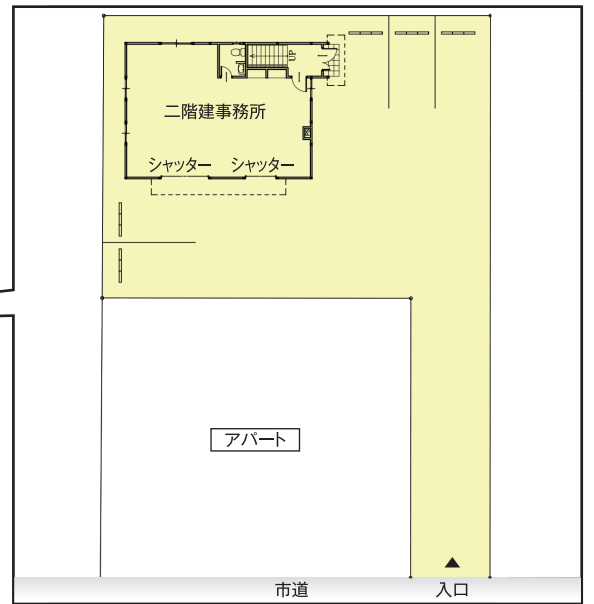

アパートの奥に
事務所が
建ちました!

● 弊社企画建築物件

11/15 木 13:00~16:00 完成内覧会開催!

上記 若林区
「六丁の目中町⑥1」の
物件をご覧いただけます

会場 仙台市若林区六丁の目中町10番41号

内覧会ご来場の方へ
PRESENT

恒例の
つかみ取り大会

前回の内覧会で大好評!